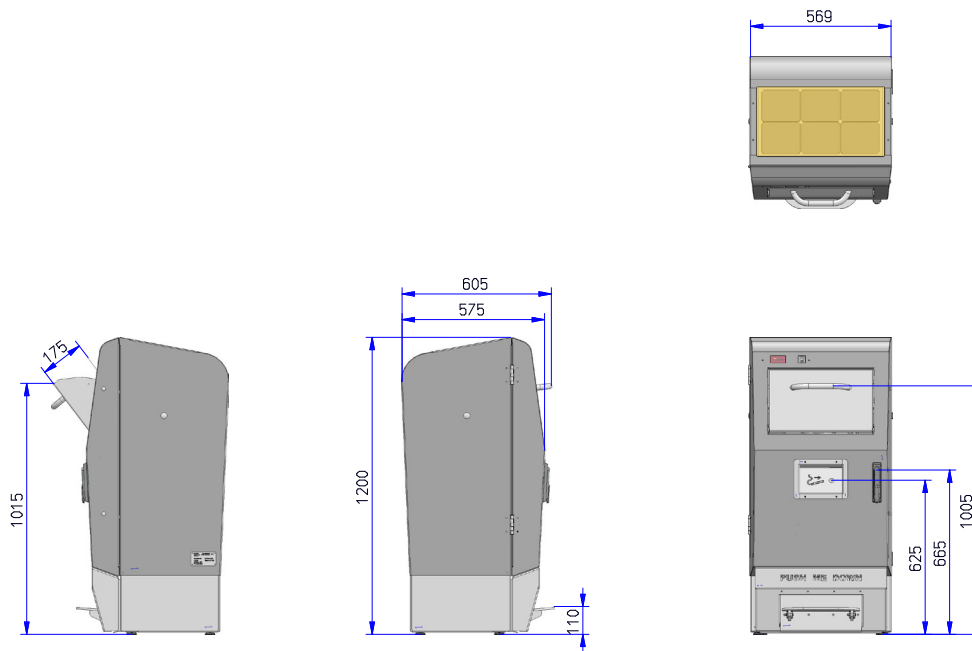

ULTRA FILL LITTLE intelligent papperskorg

ULTRA FILL LITTLE ger mer plats för avfall och bättre kontroll över tömningen. Med sensor, komprimator och digital övervakning kan ULTRA FILL LITTLE bli en del av stadens smarta avfallshantering.

ULTRA FILL LITTLE är utrustad med invändig behållare och säckar. Den invändiga behållaren dras ut, så att säcken enkelt kan tas ut. ULTRA FILL LITTLE har en stilren form och är tillverkad helt i stål. Den är vandalsäker, 100 % solcellsdriven och skyddad mot fåglar och skadedjur. Papperskorgen kan pulverlackeras i alla RAL-färger och / eller folieras med stadsvapen, logotyp etc.

ULTRA FILL LITTLE INTELLIGENT PAPPERSKORG

- Solcellsdriven papperskorg med sensor, komprimator och kontrollplattform
- 120 liter (motsvarande 600 liter)
- Komprimerar 5–7 gånger
- Låses automatiskt när den är full
- Pulverlackerad i grått (RAL 7016) som standard

DIGITAL PLATTFORM SMART CITY MANAGER

- Åtkomst från dator, surfplatta eller mobil
- Få information om fel, tömningsbehov osv.
- Lås luckan direkt från appen
- Se statistik och historik
- Kommunicerar med driftsystem

TILLVAL

- Integrerad fotpedal
- Integrerad askkopp
- Pulverlackering i valfri RAL-färg
- Foliering
- Hölje i rostfritt stål
- Betong- eller stålplatta
- Ljudmodul
- Invändig, värmeutlöst branddämpning

MATERIAL

- Varmförzinkat, pulverlackerat stål och rostfritt stål
- Avfallsbehållare i metall

MÅTT

Hölje: 2 mm stålplåt
Lucka: 1,5 mm rostfritt stål
Vikt: 110 kg

MONTERING

- Finns för fastbultning eller monterad på betong- eller stålplatta
- Avstånd från mark till överkant: 1 200 mm